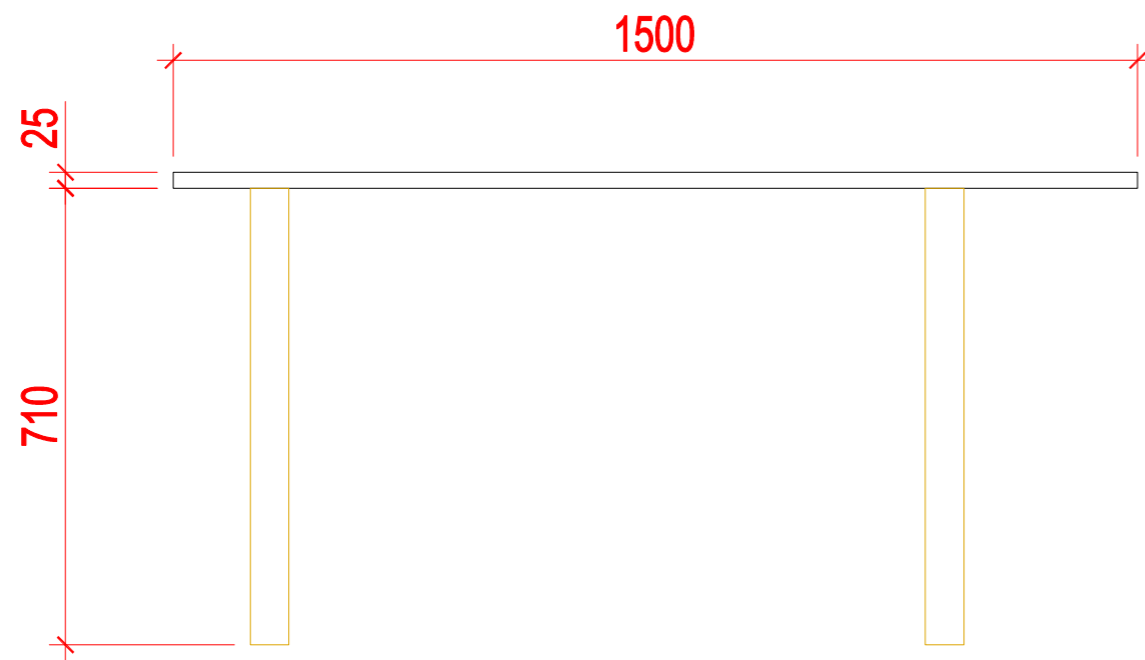

25mm LMDP - Egger H1334 ST9, ABS 2mm

Rozečių blokas SOFT 2xschuko USB

Stalo kojos medinės D60, H710

					Biuro baldai	
				Data	Pokalbio kambario stalas	Laida
				2026.02.08		1
						Mastelis
TP	UŽSAKOVAS	XX				Lapas
						Lapų