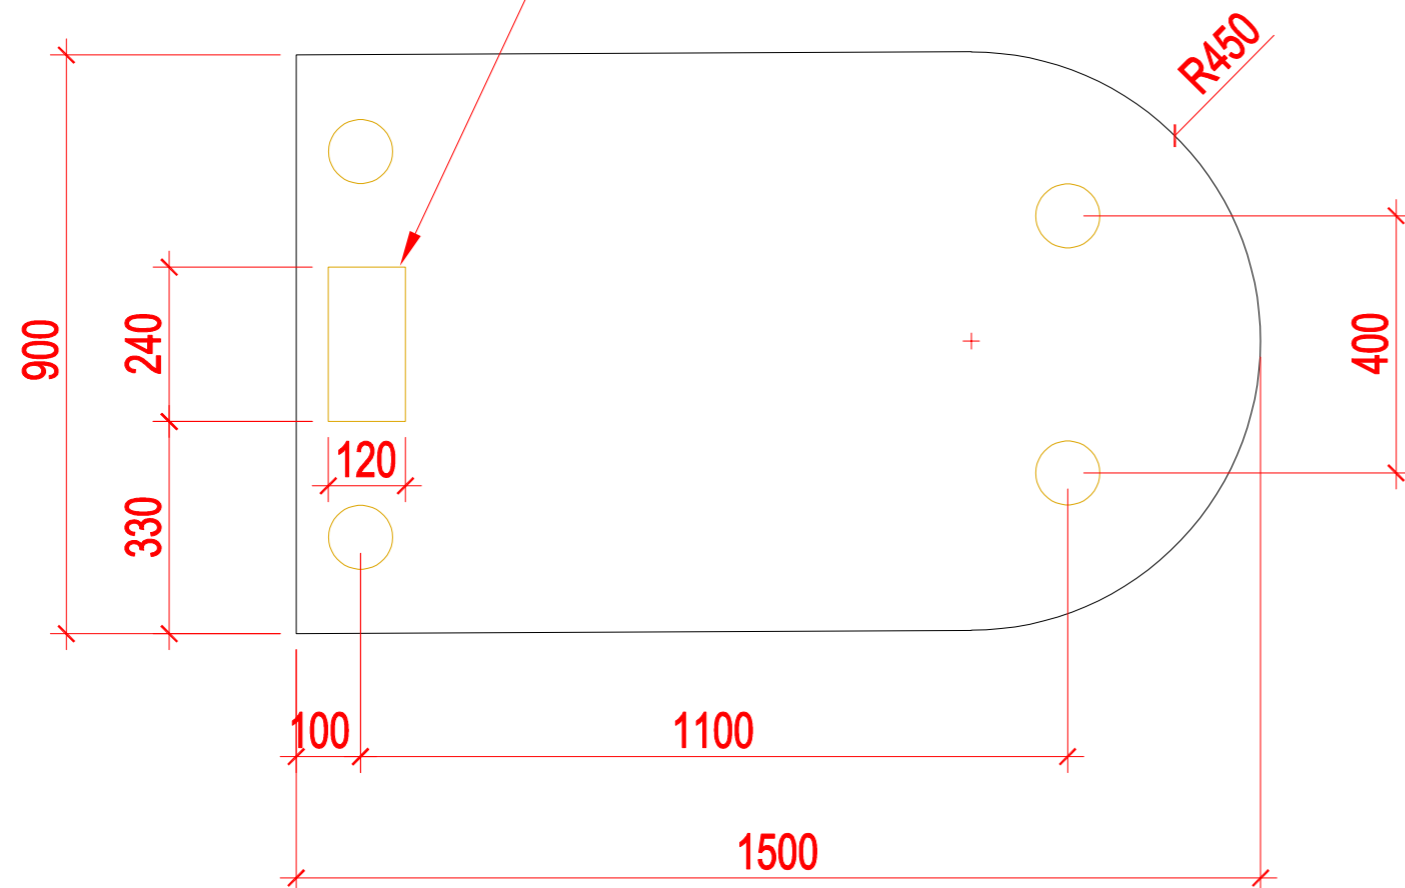

25mm LMDP - Egger H1334 ST9, ABS 2mm

Rozečių blokas SOFT 2xschuko USB

Stalo kojos medinės D60, H710

					Biuro baldai	
				Data	Pokalbio kambario stalas	Laida
				2026.02.08		1
						Mastelis
TP	UŽSAKOVAS	XX				Lapas
						Lapų